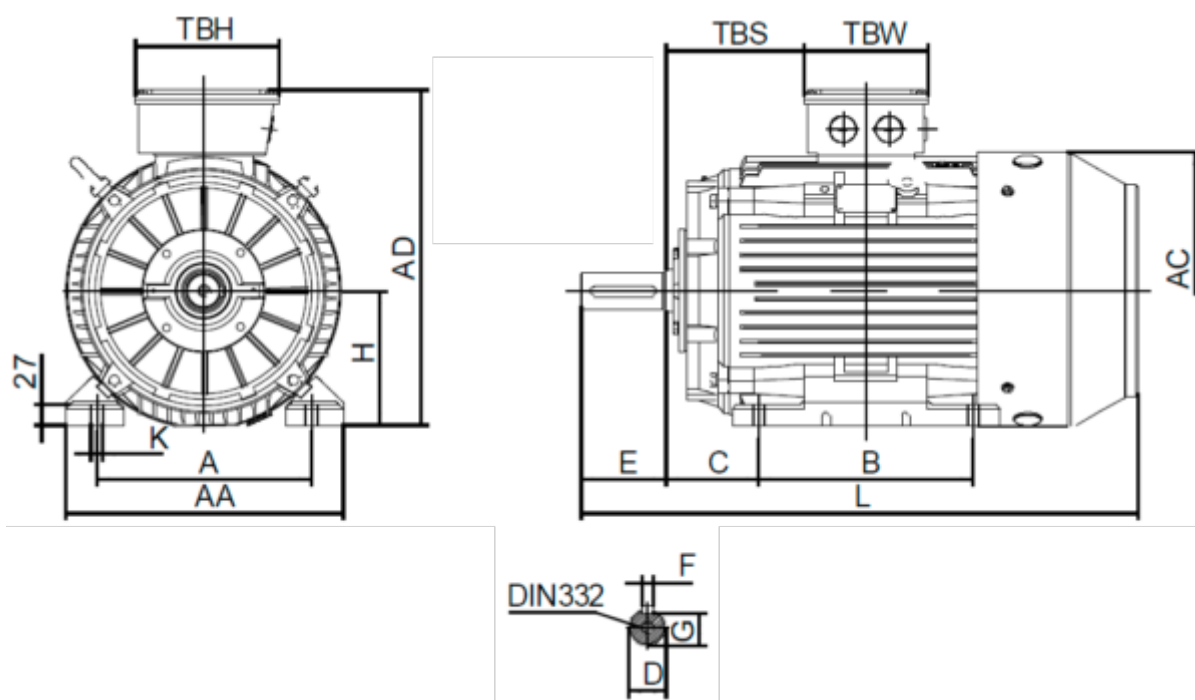

Varenummer: 250211000422

Beskrivelse: Kleedrive T2C 315S-4 110kW 1400 o/min  
3x400/690V 50HZ IP55 B3 Eff=94.5% Klemkasse højre side DE

## Mål

A = 508	F = 22	TBW = 290
AA = 628	G = 71	
AC = Ø680	H = 315	
AD = 825	HD = 510	
B = 406	K = Ø28	
C = 216	L = 1235	
D = Ø80	TBH = 350	
E = 170	TBS = 200	